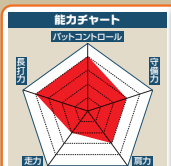

能力チャート
バットコントロール

アクロバティックな守備で魅了する遊撃手。派手さだけでなく、瞬時に最適な送球を選択できる冷静さを併せ持つ。打撃ではミート力の高さを生かし、状況に応じたさまざまな作戦を可能にする技術がある。スイングの弱さに課題を残すも、大学時代の菊池涼介(広島)を彷彿とさせる。

遊

野球大鑑 RANKING 21位

総合評価 **B** 即戦力 **B** 武器 状況に応じたプレー
課題 力負けしないスイング

Shu Yamagata

山縣 秀

早大野球高 - 早稲田大

遊撃手 / 右投右打 / 176cm80kg

体のキレ **B+** 伸びしろ **C** メンタル **B+**

能力チャート
バットコントロール

スイング軌道が理想的。引っ張った鋭い打球で一・二塁間を破る一方、左投手の球を左翼フェンス際まで飛ばすなど、広角に長打を打ち分ける中長距離打者だ。今年3月のソフトバンク3軍戦では完璧な右翼弾席。三遊間と外野を守る点も含め、森野将彦(中日コーチ)とイメージが重なる。

三

総合評価 **C+** 即戦力 **C+** 武器 長打も打てる打撃能力
課題 スピード感と守備

Shotaro Mori

森 翔太郎

熊本高 - 中部学院大

三塁手 / 右投左打 / 183cm89kg

体のキレ **B+** 伸びしろ **B+** メンタル **C+**

能力チャート
バットコントロール