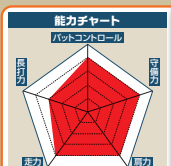

左翼手 / 右投左打 / 180cm78kg

体のキレ **B** 伸びしろ **B** メンタル **B**

能力チャート
バットコントロール

スピードがあって、アグレッシブに動いて、確実にアウトにできる守りも、目の肥えたファンも思わず「スゲー!」。経験値が高く、野球をよく知っていることも強みだ。打撃では自慢のバットさばきだけでなく、スイングに瞬発力もついで、水野達祐(日本ハム)のようになってきたか。

遊

野球大鑑 RANKING 11位

総合評価 **B** 即戦力 **B+** 武器 スピード溢れる走攻守
課題 シーズンを重ねる力

Shusuke Urata

浦田 俊輔

長崎 - 海星高 - 九州産業大

遊撃手 / 右投左打 / 172cm67kg

体のキレ **B+** 伸びしろ **B** メンタル **B**

能力チャート
バットコントロール

走攻守に存在感を発揮し、1年からレギュラーに定着。抜群の脚力を生かし積極的に盗塁し、走塁の判断力もいい。守備は中堅手らしく範囲が広大かつ判断力に優れ、両翼との連携やコントロールも巧み。集中力にムラはあるが、バットコントロールも優秀。坂口智隆(元近鉄ほか)タイプ。

中

総合評価 **B** 即戦力 **B** 武器 高次元な守備走塁
課題 集中力にムラがある

Motomu Iiyama

飯山 志夢

中央学院高 - 立正大

中堅手 / 右投左打 / 178cm81kg

体のキレ **B+** 伸びしろ **B** メンタル **B+**

能力チャート
バットコントロール

プロでも武器となる快足、全国大会で3本塁打の長打力、強肩と守備範囲を兼ね備えた中堅守備のすべてで魅せるスーパースター。普段は長打狙いの打撃も、好機では相手のベストボールに対応するセンスも。昨年は初見の下村海翔、常夏羽也斗(当時青山学院大)の両ドラ1から一発を放つ。