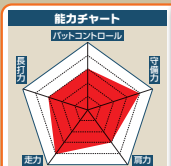

三

総合評価 **C+** 即戦力 **C+** 武器 長打も打てる打撃能力
課題 スピード感と守備

Shotaro Mori

森 翔太郎

熊本高 - 中部学院大

三塁手 / 右投左打 / 183cm89kg

体のキレ **B+** 伸びしろ **B+** メンタル **C+**

能力チャート
バットコントロール

1年時から代打を中心に打撃で頭角を現す。積極的に長打を狙うバワーに、簡単に三振しないコンタクト力があり、ゾーンの見極めも優秀。4年春は主将のプレッシャーか、消極的なアプローチだったが、徐々に積極性を取り戻す。栗山巧(西武)のような打撃の総合力でプロに挑みたい。

左

総合評価 **C+** 即戦力 **C+** 武器 パワーと当て勘の共存
課題 波のあるアプローチ

Koseki Sakurai

櫻井 亨佑

聖志野高 - 中央大

左翼手 / 右投左打 / 180cm78kg

体のキレ **B** 伸びしろ **B** メンタル **B**

能力チャート
バットコントロール

スピードがあって、アグレッシブに動いて、確実にアウトにできる守りも、目の肥えたファンも思わず「スゲー!」。経験値が高く、野球をよく知っていることも強みだ。打撃では自慢のバットさばきだけでなく、スイングに瞬発力もついで、水野達祐(日本ハム)のようになってきたか。