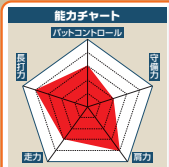

捕

総合評価 **C+** 即戦力度 **C+** 武器 **パンチ力ある打撃と肩**
課題 **インサイドワーク**

Tomohito Shimizu

清水 智裕

大関日大高 - 中部大 (体のキレ) **B** 伸びしろ **B** メンタル **B**

捕手 / 右投右打 / 182cm92kg

球の軌道に沿って力強くスイングし、昨年の大学選手権で東京ドーム左翼席上段に放り込むと、今春リーグ戦では侍ジャパン入りした右腕・中村優斗(愛知工業大)からも一発を放った。會澤翼(広島)タイプの打てる捕手。地肩が強く二塁送球も正確だが、社会人入りにすでに守備面を磨く。

捕

総合評価 **B** 即戦力度 **B** 武器 **勝者のメンタリティー**
課題 **改善しつつあるも守備**

Taichi Inoue

印出 太一

中京大中高 - 早稲田大 (体のキレ) **C+** 伸びしろ **B** メンタル **B+**

捕手 / 右投右打 / 185cm91kg

類まれな主将力を持つ強打の捕手。周囲の顔色、関係性を見て、チームがよりよく動くための言動ができる。主将を担っている時期の優勝、勝利経験が多いのは、印出が勝つチームに海く力があるからだろう。向上してはいる捕球、送球がどれだけプロレベルに引き上げられるかがカギ。

三

総合評価 **B** 即戦力度 **B** 武器 **攻守のレベルの高さ**
課題 **好不振の波を少なく**

Kengo Yanagidate

柳館 憲吾

日大三高 - 國學院大 (体のキレ) **B+** 伸びしろ **B** メンタル **B+**

三塁手 / 右投左打 / 180cm87kg

大学1年から出場機会を重ね、3年春には好投手が揃う東都1部で首位打者を獲得した。年々上達する守備は美しく一見の価値があり、スタンドに放り込む力もある打撃も魅力。今夏は侍ジャパン大学代表に選出され、大会途中からレギュラーをつかむと2本塁打など結果を残した。

三

総合評価 **C+** 即戦力度 **C+** 武器 **ハマった時の飛距離**
課題 **三塁守備に安定感を**

Yu Aramaki

荒巻 悠

新横浜高 - 上武大 (体のキレ) **C+** 伸びしろ **B** メンタル **B+**

三塁手 / 右投左打 / 183cm90kg

飛距離が売りの左の長距離砲。3年秋の横浜市長杯では、右へ左へと本塁打を連発し存在感を示した。4年春のリーグ戦では打率.444を残し、長打力だけでなく確実性にも磨きがかかった。一発で仕留める、ここぞの集中力には光るものがある。あとは三塁をしっかり守れば……。