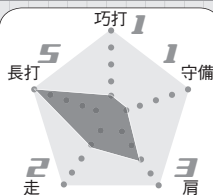

## L.クルーズ

11

183cm/95kg/右投右打/1984.2.10生/32歳

昨季はロッテに所属し、二塁手部門でゴールデングラブ賞を獲得した守備職人。守備範囲は並だが、ハンドリングやグラブトス、強肩を生かす捕球姿勢の作り方は秀逸。日本人選手ではなかなか見られない技術が次々と飛び出し、思わず声が漏れるプレーを飄々とこなす。

能力チャート指標

野手  
FIELDER

王道  
タイプ  
STANDARD

鈴木尚広をはじめ、スペシャリストが充実し、選手層が厚い巨人。新入団のクルーズ、ギャレットにも注目!

## ギャレット J.

5

196cm/107kg/左投左打/1981.6.21生/35歳

メジャー通算122本塁打の新外国人。圧倒的な飛距離を誇るプルヒッターだが、毎年20パーセント以上の三振率を叩き出してしまいう助け人らしい助っ人。四球が少なく早打ちも特徴的。まさにヤマ張りタイプ。うまくいけば好球必打のスナイパーになれるかも知れない。

能力チャート指標

## 鈴木尚広

12

180cm/78kg/右投両打/1978.4.27生/38歳

卓越した走塁能力で球界を生き抜き、今季が20年目。200盗塁以上の選手では歴代2位となる盗塁成功率.822を誇り、マークをかくぐりながら走りまわっている。試合終盤、1点をもぎ取るためには貴重な戦力。05年から11年連続2ケタ盗塁を記録しており、その継続にも注目。

能力チャート指標