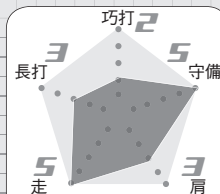

## ギャレット J.

5

196cm/107kg/左投左打/1981.6.21生/35歳

メジャー通算122本塁打の新外国人。圧倒的な飛距離を誇るプルヒッターだが、毎年20パーセント以上の三振率を叩き出してしまいう助け人らしい助っ人。四球が少なく早打ちも特徴的。まさにヤマ張りタイプ。うまくいけば好球必打のスナイパーになれるかも知れない。

能力チャート指標

## 鈴木尚広

12

180cm/78kg/右投両打/1978.4.27生/38歳

卓越した走塁能力で球界を生き抜き、今季が20年目。200盗塁以上の選手では歴代2位となる盗塁成功率.822を誇り、マークをかくぐりながら走りまわっている。試合終盤、1点をもぎ取るためには貴重な戦力。05年から11年連続2ケタ盗塁を記録しており、その継続にも注目。

能力チャート指標

## 村田修一

25

177cm/92kg/右投右打/1980.12.28生/36歳

打撃不振に陥っている村田だが、13年から2年連続でゴールデングラブ賞を獲得した三塁守備は職人級。華麗はないものの、ショートバウンドの捕球技術や送球までのムダのない動き、送球の正確さは若手のお手本になる。昨季はやや精細を欠いたが、攻守ともに自信の回復を!

能力チャート指標

## 片岡治大

8

176cm/80kg/右投右打/1983.2.17生/33歳

鈴木尚広とともに巨人の機動力を底上げするスピードスター。減速しないスムーズなスライディングは一瞬の滞りもなく、二塁到達から立ち上がりまでの動きは芸術的。二塁守備は俊敏なフットワークが持ち味。タイプが違うクルーズとどちらが二塁の定位置を確保するか注目。

能力チャート指標