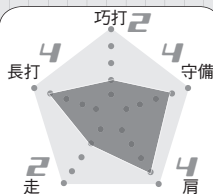

## L.クルーズ

11

183cm/95kg/右投右打/1984.2.10生/32歳

昨季はロッテに所属し、二塁手部門でゴールデングラブ賞を獲得した守備職人。守備範囲は並だが、ハンドリングやグラブトス、強肩を生かす捕球姿勢の作り方は秀逸。日本人選手ではなかなか見られない技術が次々と飛び出し、思わず声が漏れるプレーを飄々とこなす。

能力チャート指標

野手  
FIELDER

王道  
タイプ  
STANDARD

## ギャレット J.

5

196cm/107kg/左投左打/1981.6.21生/35歳

メジャー通算122本塁打の新外国人。圧倒的な飛距離を誇るプルヒッターだが、毎年20パーセント以上の三振率を叩き出してしまいう助け人らしい助っ人。四球が少なく早打ちも特徴的。まさにヤマ張りタイプ。うまくいけば好球必打のスナイパーになれるかも知れない。

能力チャート指標

## 鈴木尚広

12

180cm/78kg/右投両打/1978.4.27生/38歳

卓越した走塁能力で球界を生き抜き、今季が20年目。200盗塁以上の選手では歴代2位となる盗塁成功率.822を誇り、マークをかくぐりながら走りまわっている。試合終盤、1点をもぎ取るためには貴重な戦力。05年から11年連続2ケタ盗塁を記録しており、その継続にも注目。

能力チャート指標

## 村田修一

25

177cm/92kg/右投右打/1980.12.28生/36歳

打撃不振に陥っている村田だが、13年から2年連続でゴールデングラブ賞を獲得した三塁守備は職人級。華麗はないものの、ショートバウンドの捕球技術や送球までのムダのない動き、送球の正確さは若手のお手本になる。昨季はやや精細を欠いたが、攻守ともに自信の回復を!

能力チャート指標