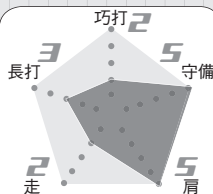

## L.クルーズ

11

183cm/95kg/右投右打/1984.2.10生/32歳

昨季はロッテに所属し、二塁手部門でゴールデングラブ賞を獲得した守備職人。守備範囲は並だが、ハンドリングやグラブトス、強肩を生かす捕球姿勢の作り方は秀逸。日本人選手ではなかなか見られない技術が次々と飛び出し、思わず声が漏れるプレーを飄々とこなす。

能力チャート指標

野手  
FIELDER

王道  
タイプ  
STANDARD

鈴木尚広をはじめ、スペシャリストが充実し、選手層が厚い巨人。新入団のクルーズ、ギャレットにも注目!

## ギャレット J.

5

196cm/107kg/左投左打/1981.6.21生/35歳

メジャー通算122本塁打の新外国人。圧倒的な飛距離を誇るプルヒッターだが、毎年20パーセント以上の三振率を叩き出してしまいう助け人らしい助っ人。四球が少なく早打ちも特徴的。まさにヤマ張りタイプ。うまくいけば好球必打のスナイパーになれるかも知れない。

能力チャート指標

## 鈴木尚広

12

180cm/78kg/右投両打/1978.4.27生/38歳

卓越した走塁能力で球界を生き抜き、今季が20年目。200盗塁以上の選手では歴代2位となる盗塁成功率.822を誇り、マークをかくぐりながら走りまわっている。試合終盤、1点をもぎ取るためには貴重な戦力。05年から11年連続2ケタ盗塁を記録しており、その継続にも注目。

能力チャート指標