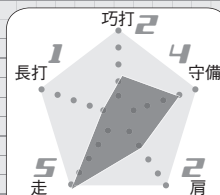

## L.クルーズ

11

183cm/95kg/右投右打/1984.2.10生/32歳

昨季はロッテに所属し、二塁手部門でゴールデングラブ賞を獲得した守備職人。守備範囲は並だが、ハンドリングやグラブトス、強肩を生かす捕球姿勢の作り方は秀逸。日本人選手ではなかなか見られない技術が次々と飛び出し、思わず声が漏れるプレーを飄々とこなす。

能力チャート指標

野手  
FIELDER

王道  
タイプ  
STANDARD

## ギャレット J.

5

196cm/107kg/左投左打/1981.6.21生/35歳

メジャー通算122本塁打の新外国人。圧倒的な飛距離を誇るプルヒッターだが、毎年20パーセント以上の三振率を叩き出してしまいう助け人らしい助っ人。四球が少なく早打ちも特徴的。まさにヤマ張りタイプ。うまくいけば好球必打のスナイパーになれるかも知れない。

能力チャート指標

## 鈴木尚広

12

180cm/78kg/右投両打/1978.4.27生/38歳

卓越した走塁能力で球界を生き抜き、今季が20年目。200盗塁以上の選手では歴代2位となる盗塁成功率.822を誇り、マークをかくぐりながら走りまわっている。試合終盤、1点をもぎ取るためには貴重な戦力。05年から11年連続2ケタ盗塁を記録しており、その継続にも注目。

能力チャート指標

## 村田修一

25

177cm/92kg/右投右打/1980.12.28生/36歳

打撃不振に陥っている村田だが、13年から2年連続でゴールデングラブ賞を獲得した三塁守備は職人級。華麗はないものの、ショートバウンドの捕球技術や送球までのムダのない動き、送球の正確さは若手のお手本になる。昨季はやや精細を欠いたが、攻守ともに自信の回復を!

能力チャート指標